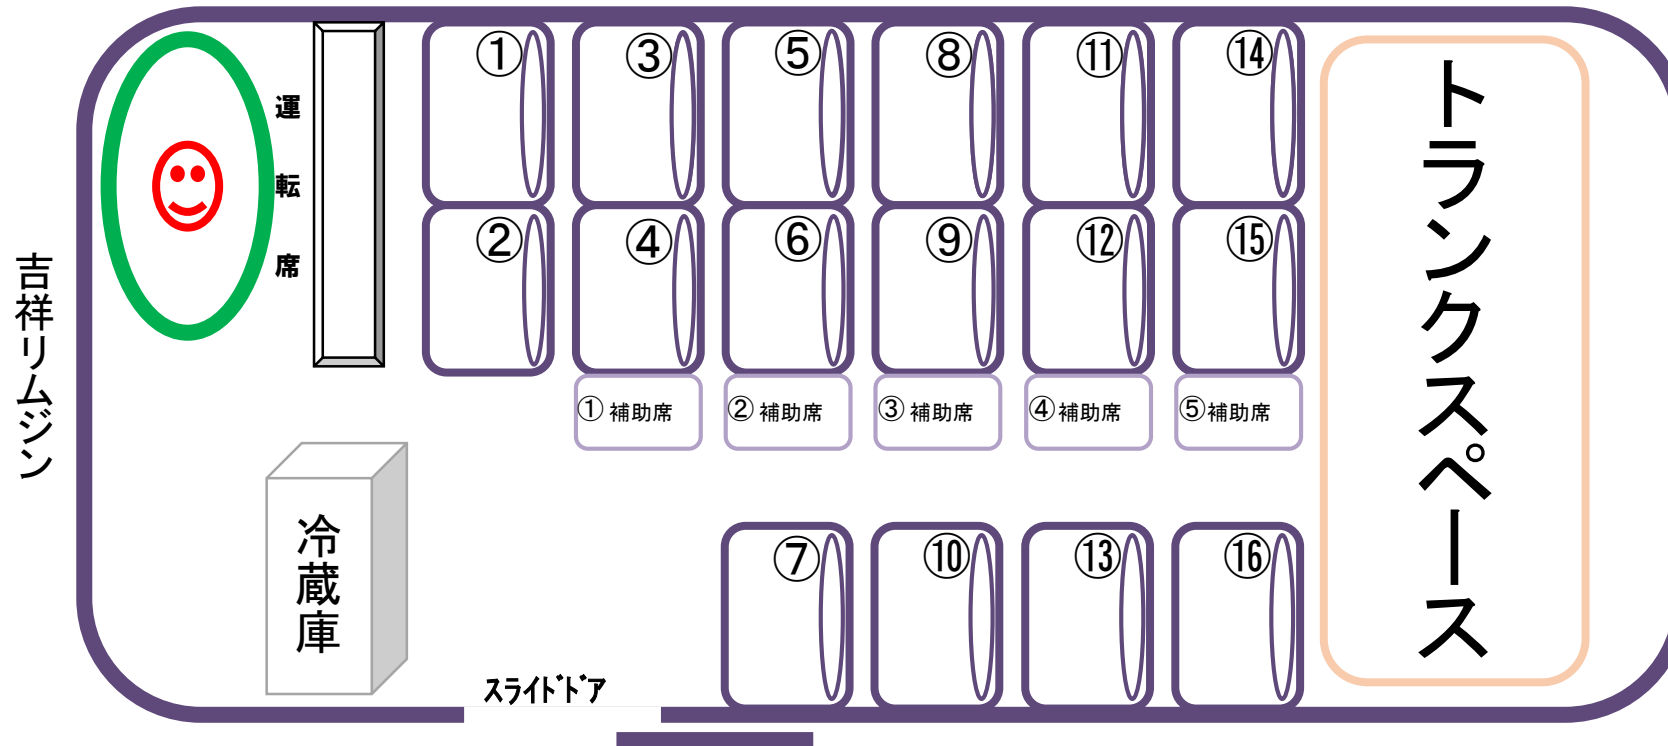

## 座席表

※正席16補助席5※

冷蔵庫、液晶TV、CD、DVD、AC100V/1500W、  
スモークガラス、仕切りカーテン、  
ハンガーパイプ、補助ステップ、  
エアサスペンション、後部観音扉、ステップ付の荷物スペース