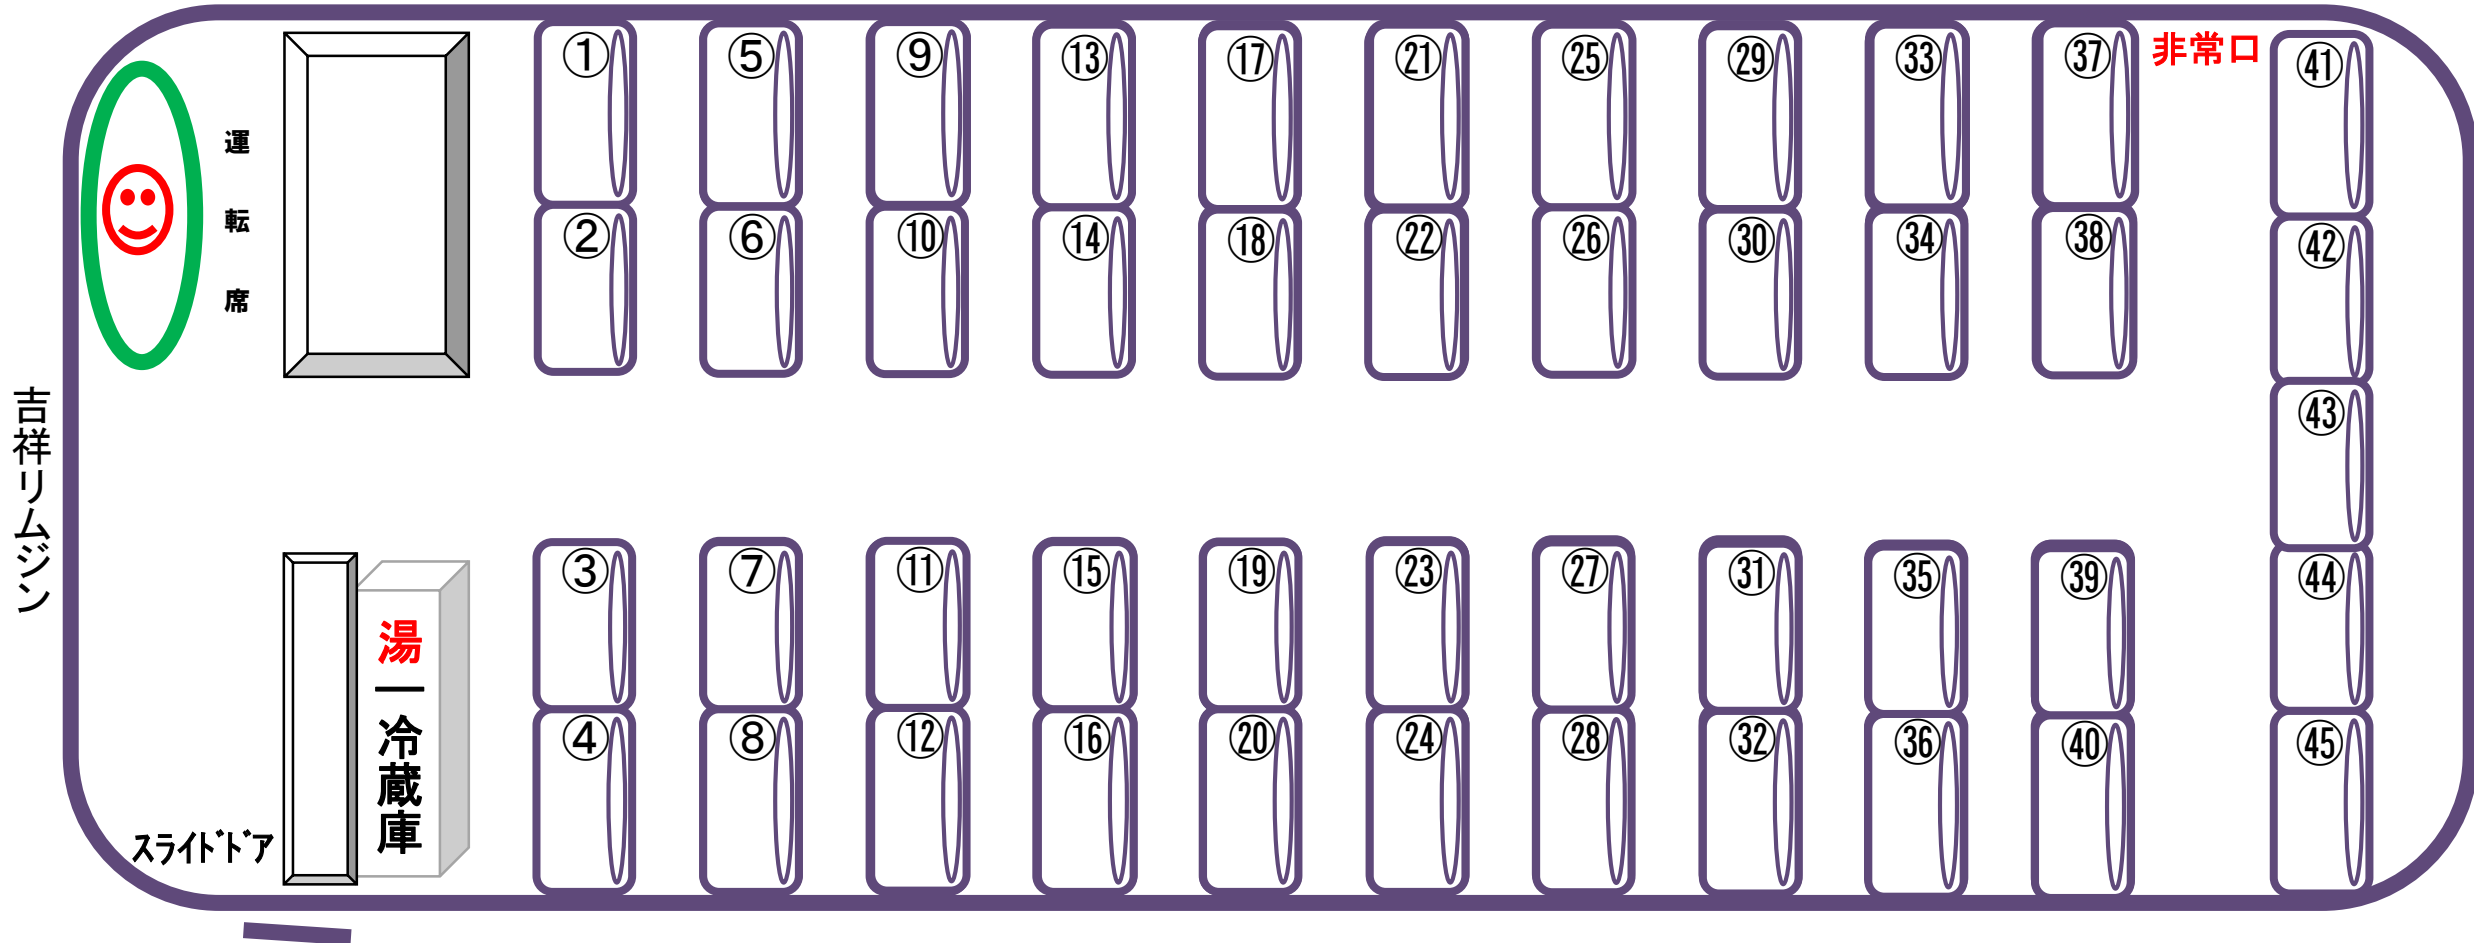

三菱ふそう 足立230 あ 8008

# 座席表

豪華なサロンスペース、  
カラオケ、マイク、冷蔵庫、ポット、  
液晶モニター2台、CD、DVD、  
仕切りカーテン、  
エアサス、貫通トランク2本