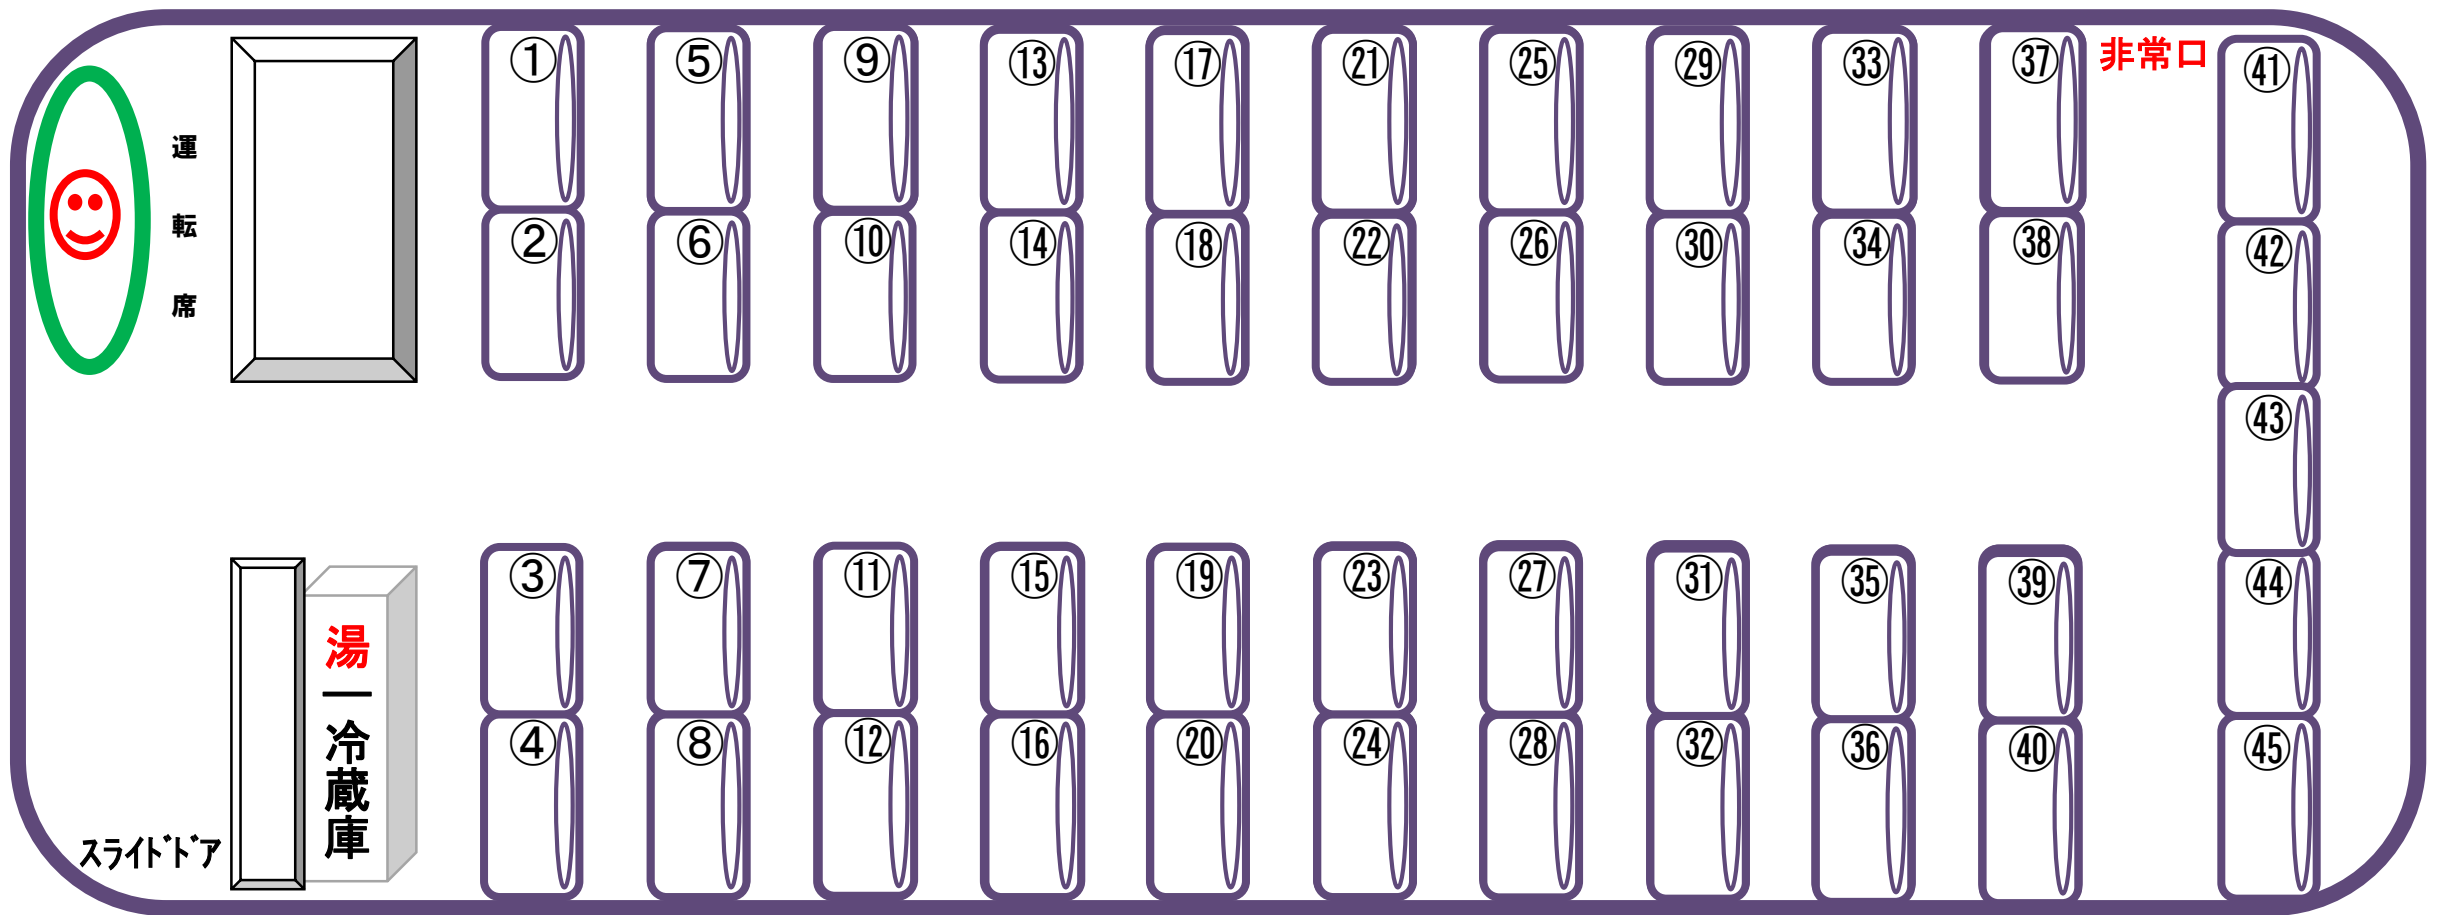

三菱ふそう 足立230 あ 5005
座席表

豪華なサロンスペース、
カラオケ、マイク、冷蔵庫、ポット、
液晶モニター2台、CD,DVD、
仕切りカーテン、
エアサス、貫通トランク2本